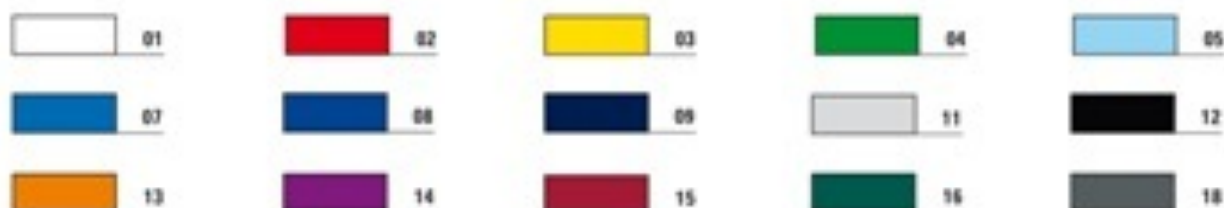

07

POLYPROPYLENE

100% Polypropylene

calza senza piede / sock without foot

chausssette sans pied / Strümpfen ohne Fuß / media sin pie

A415
ADULT

A417
KID

- 01 Bianco • White • Blanc • Weiss
- 02 Rosso • Red • Rouge • Rot
- 03 Giallo • Yellow • Jaune • Gelb
- 04 Verde • Green • Vert • Grün
- 05 Celeste • Sky • Bleu ciel • Himmelblau
- 07 Azzurro • Blue • Bleu • Hellblau
- 08 Royal • Royal • Royal • Royal
- 09 Blu • Navy • Marine • Blau
- 11 Grigio • Grey • Gris • Grau
- 12 Nero • Black • Noir • Schwarz
- 13 Arancio • Orange
- 14 Viola • Purple • Violet • Violett
- 15 Granata • Maroon • Grenat • Granat
- 16 Verdine • Dark green • Vert foncé • Dunkel Grün
- 18 Antracite • Anthracite • Anthracite • Anthraut